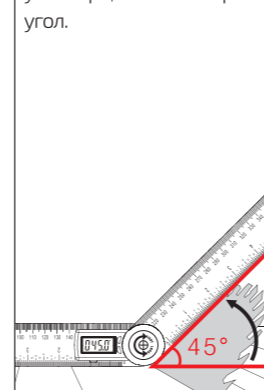

ZERO Press ZERO to set zero at any point when turn on the device. Включите прибор и нажмите кнопку ZERO, чтобы установить точку нуля.

WWW.ADAINSTRUMENTS.COM

Operating Instruction / Использование

Rotate clockwise to tighten the moving ruler; rotate counterclockwise to loosen the moving ruler. Поверните кнопку-фиксатор по часовой стрелке, чтобы затянуть откидное плечо. Поверните кнопку-фиксатор против часовой стрелки, чтобы ослабить откидное плечо.

Rotate the ruler to measure the angle. Поворачивайте плечо угломера, чтобы измерить угол.

Put the tool on any surface and press shortly 0/ON to set zero. Положите прибор на любую поверхность и нажмите кнопку ZERO, чтобы установить 0.

Rotate the ruler to measure the angle. Поворачивайте плечо угломера, чтобы измерить угол.

Short press ON/OFF to turn it on, put it on the flat surface as pic, make sure the both ruler's edges touch the surface, press ZERO button to set zero. Нажмите коротко на кнопку ON/OFF, чтобы включить прибор. Положите его на ровную поверхность, как показано на рисунке. Убедитесь, что края обеих линеек касаются поверхности. Нажмите кнопку ZERO, чтобы установить 0.