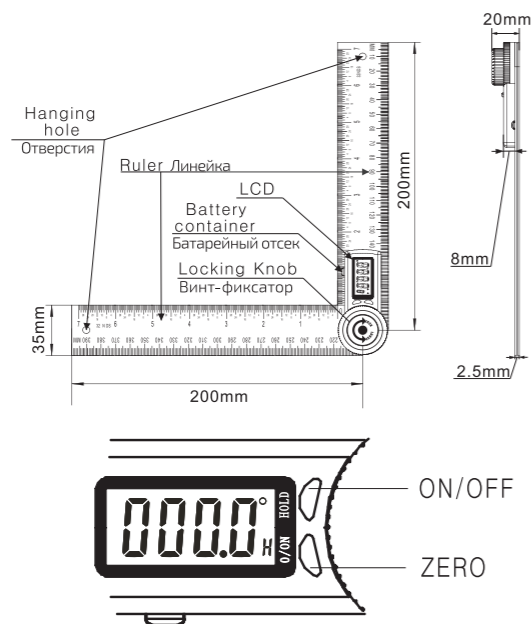

AngleRuler 20

Operating Manual / Инструкция по эксплуатации
Digital angle ruler / Электронный угломер

Technical Data / Технические характеристики

Measuring range Диапазон измерения	0.0°~360.0°
Working temperature Рабочая температура	0°C~+50°C
Working humidity Рабочая влажность	≤85%RH
Resolution Разрешение	0.1°
Accuracy Точность	0.3°

Battery
Батарея CR2032, 3V