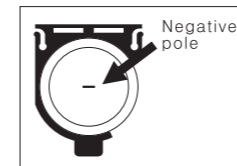

AngleRuler 20

Operating Manual / Инструкция по эксплуатации
Digital angle ruler / Электронный угломер

Technical Data / Технические характеристики

Measuring range Диапазон измерения	0.0°~360.0°
Working temperature Рабочая температура	0°C~+50°C
Working humidity Рабочая влажность	≤85%RH
Resolution Разрешение	0.1°
Accuracy Точность	0.3°

Battery
Батарея CR2032, 3V

ON/OFF Short press ON/OFF to turn on the device. Short press ON/OFF to shut off the LCD. Long press ON/OFF for more than 3 seconds to shut off the whole system. Automatically shut off function in 6 min. Move the scale to turn on the device when at off LCD status.

Нажмите коротко на кнопку ON/OFF, чтобы включить угломер. Нажмите коротко на кнопку еще раз, чтобы выключить дисплей. Нажмите и удерживайте кнопку ON/OFF более 3 сек, чтобы выключить прибор. Прибор автоматически отключается через 6 мин неиспользования. Подвигайте плечо угломера, чтобы включить прибор, когда дисплей выключен.

ZERO Press ZERO to set zero at any point when turn on the device. Включите прибор и нажмите кнопку ZERO, чтобы установить точку нуля.

WWW.ADAINSTRUMENTS.COM

Operating Instruction / Использование

Rotate clockwise to tighten the moving ruler; rotate counterclockwise to loosen the moving ruler. Поверните кнопку-фиксатор по часовой стрелке, чтобы затянуть откидное плечо. Поверните кнопку-фиксатор против часовой стрелки, чтобы ослабить откидное плечо.

Rotate the ruler to measure the angle. Поворачивайте плечо угломера, чтобы измерить угол.

Put the tool on any surface and press shortly 0/ON to set zero. Положите прибор на любую поверхность и нажмите кнопку ZERO, чтобы установить 0.

Rotate the ruler to measure the angle. Поворачивайте плечо угломера, чтобы измерить угол.