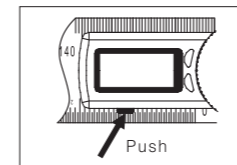

Battery / Батарея

To replace battery, push the protrudent on the bottom of the LCD, the edge of battery container is shown on the upper side of the LCD (pic.1).

1 Чтобы заменить батарею, нажмите на выступ в нижней части дисплея (рис.1).

2 Pull the battery container out (pic.2). Вытащите батарейный отсек (рис.2).

The negative pole of battery is upside, positive pole is downside (pic.3).

3 Соблюдайте полярность - отрицательный полюс вверх, положительный полюс вниз (рис.3).

4 Push the battery container back (pic.4). Вставьте батарейный отсек (рис.4).

Pic 1