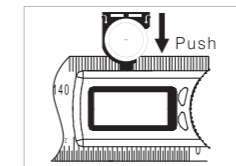

2 Pull the battery container out (pic.2). Вытащите батарейный отсек (рис.2).

The negative pole of battery is upside, positive pole is downside (pic.3).

3 Соблюдайте полярность - отрицательный полюс вверх, положительный полюс вниз (рис.3).

4 Push the battery container back (pic.4). Вставьте батарейный отсек (рис.4).

Pic 1

Pic 2

Pic 3

Pic 4

Trouble shooting / Устранение неисправностей

Problem Проблема	Possible cause Возможная причина	Solution Устранение
No display or ambiguous Нет отображения данных или отображение неясное	Lower voltage, no battery or incorrect installation of battery Низкий заряд батареи, отсутствие батареи или батарея вставлена неправильно	Reinstall battery or replace battery Вставьте батарею заново или замените ее
Erratic display Отображение ошибочное	Casual malfunction caused by high vibration or strongly swinging Неправильно функционирует из-за сильной вибрации или сильного колебания	Zero setting Нажмите кнопку ZERO
Numbers skip or frozen display Пропускаются цифры или зависает отображение данных	Internal error Внутренняя ошибка	Remove battery, wait 1 min and replace Извлеките батарею на одну минуту и затем вставьте ее обратно

WWW.ADAINSTRUMENTS.COM

AngleRuler 20 Ruler + Angle Finder

Multifunction

Both measures the angle and length. Metric scale
Многофункциональный
Измеряет угол и длину. Имеет метрическую шкалу

Convenient

Easy operation with only two press-buttons
Удобный
Легкое управление - всего две кнопки