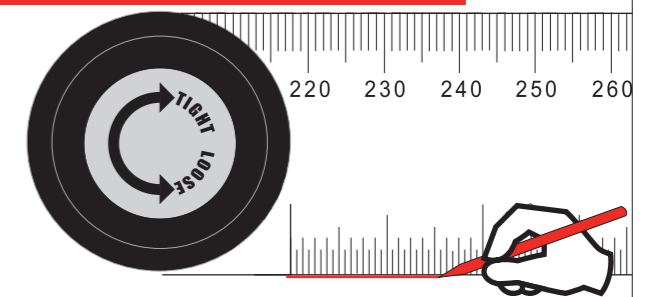

2 Pull the battery container out (pic.2). Вытащите батарейный отсек (рис.2).

The negative pole of battery is upside, positive pole is downside (pic.3).

3 Соблюдайте полярность - отрицательный полюс вверх, положительный полюс вниз (рис.3).

4 Push the battery container back (pic.4). Вставьте батарейный отсек (рис.4).

Pic 1

Pic 2

Pic 3

Pic 4

Trouble shooting / Устранение неисправностей

Problem Проблема	Possible cause Возможная причина	Solution Устранение
No display or ambiguous Нет отображения данных или отображение неясное	Lower voltage, no battery or incorrect installation of battery Низкий заряд батареи, отсутствие батареи или батарея вставлена неправильно	Reinstall battery or replace battery Вставьте батарею заново или замените ее
Erratic display Отображение ошибочное	Casual malfunction caused by high vibration or strongly swinging Неправильно функционирует из-за сильной вибрации или сильного колебания	Zero setting Нажмите кнопку ZERO
Numbers skip or frozen display Пропускаются цифры или зависает отображение данных	Internal error Внутренняя ошибка	Remove battery, wait 1 min and replace Извлеките батарею на одну минуту и затем вставьте ее обратно

WWW.ADAINSTRUMENTS.COM

AngleRuler 20 Ruler + Angle Finder

Multifunction

Both measures the angle and length. Metric scale
Многофункциональный
Измеряет угол и длину. Имеет метрическую шкалу

Convenient

Easy operation with only two press-buttons
Удобный
Легкое управление - всего две кнопки