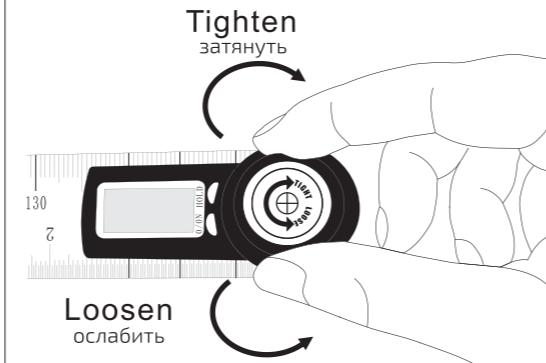

Battery
Батарея CR2032, 3V

ON/OFF Short press ON/OFF to turn on the device. Short press ON/OFF to shut off the LCD. Long press ON/OFF for more than 3 seconds to shut off the whole system. Automatically shut off function in 6 min. Move the scale to turn on the device when at off LCD status.

Нажмите коротко на кнопку ON/OFF, чтобы включить угломер. Нажмите коротко на кнопку еще раз, чтобы выключить дисплей. Нажмите и удерживайте кнопку ON/OFF более 3 сек, чтобы выключить прибор. Прибор автоматически отключается через 6 мин неиспользования. Подвигайте плечо угломера, чтобы включить прибор, когда дисплей выключен.

ZERO Press ZERO to set zero at any point when turn on the device. Включите прибор и нажмите кнопку ZERO, чтобы установить точку нуля.

WWW.ADAINSTRUMENTS.COM

Operating Instruction / Использование

Rotate clockwise to tighten the moving ruler; rotate counterclockwise to loosen the moving ruler. Поверните кнопку-фиксатор по часовой стрелке, чтобы затянуть откидное плечо. Поверните кнопку-фиксатор против часовой стрелки, чтобы ослабить откидное плечо.

Rotate the ruler to measure the angle. Поворачивайте плечо угломера, чтобы измерить угол.

Short press ON/OFF to turn it on, put it on the flat surface as pic, make sure the both ruler's edges touch the surface, press ZERO button to set zero. Нажмите коротко на кнопку ON/OFF, чтобы включить прибор. Положите его на ровную поверхность, как показано на рисунке. Убедитесь, что края обеих линеек касаются поверхности. Нажмите кнопку ZERO, чтобы установить 0.