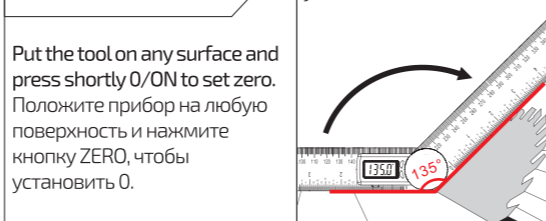

ZERO Press ZERO to set zero at any point when turn on the device. Включите прибор и нажмите кнопку ZERO, чтобы установить точку нуля.

WWW.ADAINSTRUMENTS.COM

Operating Instruction / Использование

Rotate clockwise to tighten the moving ruler; rotate counterclockwise to loosen the moving ruler. Поверните кнопку-фиксатор по часовой стрелке, чтобы затянуть откидное плечо. Поверните кнопку-фиксатор против часовой стрелки, чтобы ослабить откидное плечо.

Rotate the ruler to measure the angle. Поворачивайте плечо угломера, чтобы измерить угол.

Put the tool on any surface and press shortly 0/ON to set zero. Положите прибор на любую поверхность и нажмите кнопку ZERO, чтобы установить 0.

Rotate the ruler to measure the angle. Поворачивайте плечо угломера, чтобы измерить угол.

Short press ON/OFF to turn it on, put it on the flat surface as pic, make sure the both ruler's edges touch the surface, press ZERO button to set zero. Нажмите коротко на кнопку ON/OFF, чтобы включить прибор. Положите его на ровную поверхность, как показано на рисунке. Убедитесь, что края обеих линеек касаются поверхности. Нажмите кнопку ZERO, чтобы установить 0.