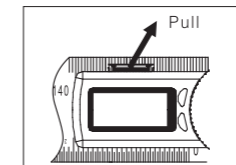

AngleRuler 20

Operating Manual / Инструкция по эксплуатации
Digital angle ruler / Электронный угломер

Technical Data / Технические характеристики

Measuring range Диапазон измерения	0.0°~360.0°
Working temperature Рабочая температура	0°C~+50°C
Working humidity Рабочая влажность	≤85%RH
Resolution Разрешение	0.1°
Accuracy Точность	0.3°

Battery
Батарея CR2032, 3V

ON/OFF Short press ON/OFF to turn on the device. Short press ON/OFF to shut off the LCD. Long press ON/OFF for more than 3 seconds to shut off the whole system. Automatically shut off function in 6 min. Move the scale to turn on the device when at off LCD status.

Нажмите коротко на кнопку ON/OFF, чтобы включить угломер. Нажмите коротко на кнопку еще раз, чтобы выключить дисплей. Нажмите и удерживайте кнопку ON/OFF более 3 сек, чтобы выключить прибор. Прибор автоматически отключается через 6 мин неиспользования. Подвигайте плечо угломера, чтобы включить прибор, когда дисплей выключен.

ZERO Press ZERO to set zero at any point when turn on the device. Включите прибор и нажмите кнопку ZERO, чтобы установить точку нуля.

WWW.ADAINSTRUMENTS.COM

Operating Instruction / Использование

Rotate clockwise to tighten the moving ruler; rotate counterclockwise to loosen the moving ruler. Поверните кнопку-фиксатор по часовой стрелке, чтобы затянуть откидное плечо. Поверните кнопку-фиксатор против часовой стрелки, чтобы ослабить откидное плечо.

Rotate the ruler to measure the angle. Поворачивайте плечо угломера, чтобы измерить угол.

Put the tool on any surface and press shortly 0/ON to set zero. Положите прибор на любую поверхность и нажмите кнопку ZERO, чтобы установить 0.

Rotate the ruler to measure the angle. Поворачивайте плечо угломера, чтобы измерить угол.